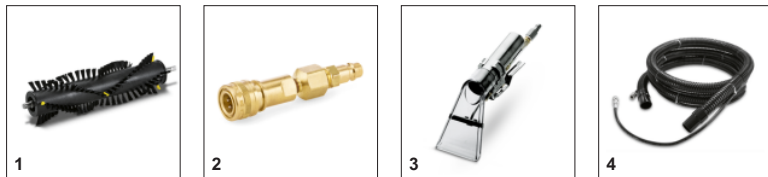

Необходим инструктаж по обращению с аппаратом.

Комплектация

Рабочее направление движения		назад
Число щеток	шт.	1

- Входит в комплект поставки

Высокая эффективность уборки

- Цилиндрическая щетка повышает эффективность очистки.
- Плавающая подвеска щетки обеспечивает равномерную очистку ковра.
- Расправление волокон ковра улучшает его внешний вид.

Компактные размеры

- Идеальное решение для уборки площадей от 200 до 800 м².
- Удобство хранения.
- Удобство транспортировки.

ПРИНАДЛЕЖНОСТИ ВРС 30/15 С

1.008-057.0

		№ для заказа	Описание	
ЦИЛИНДРИЧЕСКИЕ ЩЕТКИ ДЛЯ МАШИН VR				
Цилиндрическая щетка, 300 mm	1	8.621-604.0	Стандартная, черного цвета, подходит для любых ковровых покрытий.	<input checked="" type="checkbox"/>
АППАРАТЫ ДЛЯ ЧИСТКИ КОВРОВ				
Прочие аксессуары				
Адаптер	2	8.631-030.0	К насадке для пола 4.130-061.0 и ручной насадке 4.130-163.0.	<input checked="" type="checkbox"/>
ДЛЯ МОЮЩИХ ПЫЛЕСОСОВ				
Ручная насадка				
Ручная насадка, DN 38	3	4.130-163.0	Для чистки мягкой мебели аппаратами Puzzi 400/ E и Puzzi 400 K, с редуктором 3.637-029.0 (кроме Puzzi 400 K).	<input type="checkbox"/>
Всасывающий шланг с подводкой воды				
Всасывающий шланг с подводкой воды, 4,0 м, для Puzzi 400	4	4.440-644.0	Всасывающий шланг длиной 4 м с подводкой воды и металлическим разъемом. Подходит к мощному пылесосу Kärcher Puzzi 400.	<input type="checkbox"/>